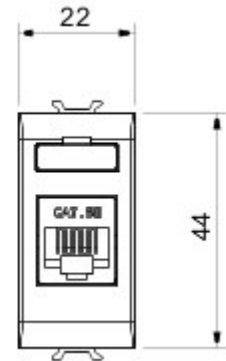

DIMENSIONAL

STANDARDS/APPROVALS

GEWISS S.p.A. Via A. Volta, 1
24069 Cenate Sotto - Bergamo - Italy
tel. +39 035 94 61 11 fax +39 035 94 69 09

www.gewiss.com
sat@gewiss.com
Last update 23/02/2023

Data, measures, designs and pictures are shown only as informative purposes, and could be changed without previous notice